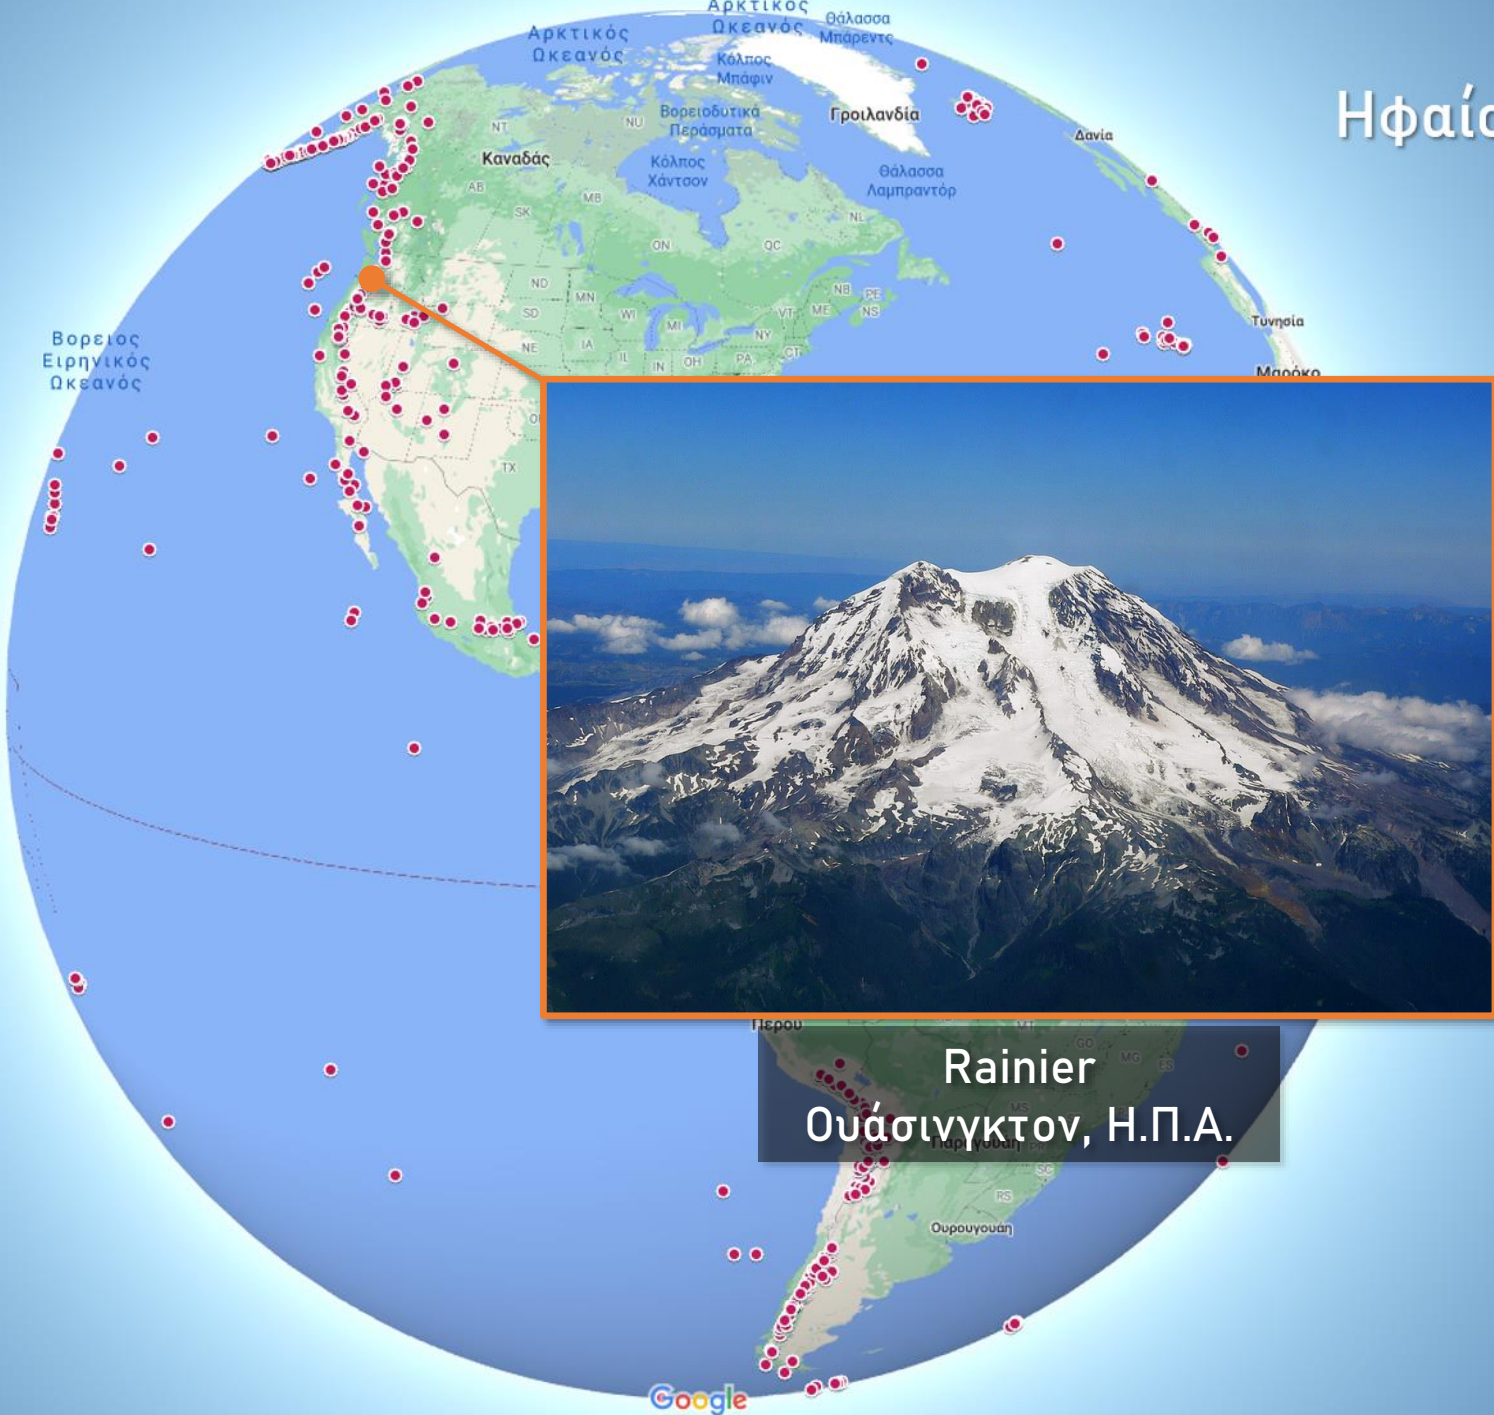

Ηφαίστεια της Γης

**Νοναρυπα
Αλάσκα, Η.Π.Α.**

Ηφαίστεια της Γης

Augustine
Αλάσκα, Η.Π.Α.

Ηφαίστεια της Γης

Ηφαίστεια της Γης

Spurr
Αλάσκα, Η.Π.Α.

Ηφαίστεια της Γης

Douglas
Αλάσκα, Η.Π.Α.

Ηφαίστεια της Γης

Rainier
Ουάσινγκτον, Η.Π.Α.

Ηφαίστεια της Γης

Αγία Ελένη
Ουάσινγκτον, Η.Π.Α.

Ηφαίστεια της Γης

Βασαλτικά καλύμματα Columbia River
Όρεγκον, Η.Π.Α.

Ηφαίστεια της Γης

Newberry
Όρεγκον, Η.Π.Α.

Ηφαίστεια της Γης

Crater Lake
Όρεγκον, Η.Π.Α.

Ηφαίστεια της Γης

Ηφαίστεια της Γης

Devils Tower
Ουαϊόμινγκ, Η.Π.Α.

Ηφαίστεια της Γης

Lassen Peak
• Καλιφόρνια, Η.Π.Α.