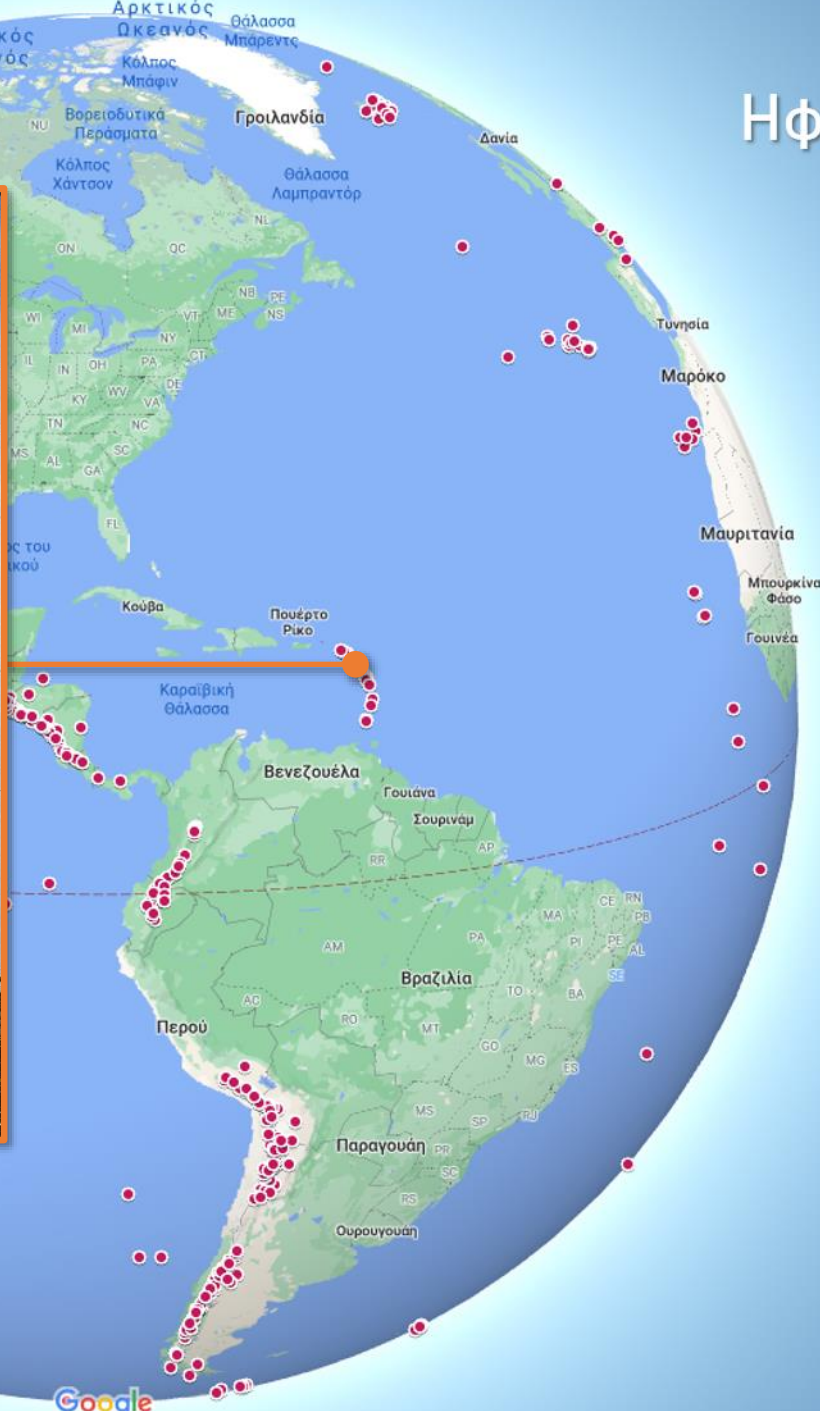

Izalco
Ελ Σαλβαδόρ

Ηφαίστεια της Γης

Ilorango
Ελ Σαλβαδόρ

Ηφαίστεια της Γης

San Miguel
Ελ Σαλβαδόρ

Ηφαίστεια της Γης

San Cristóbal
Νικαράγουα

Ηφαίστεια της Γης

Cerro Negro
Νικαράγουα

Ηφαίστεια της Γης

Μομοτόμπο
Νικαράγουα

Ηφαίστεια της Γης

Masaya
Νικαράγουα

Ηφαίστεια της Γης

Arenal
Κόστα Ρίκα

Ηφαίστεια της Γης

Soufrière Hills
Καριβική, Μοντσεράτ

Ηφαίστεια της Γης

Ρελέε
Καραϊβική, Μαρτινίκα

Ηφαίστεια της Γης

Nevado del Ruiz
Κολομβία

Ηφαίστεια της Γης

Nevado del Tolima
Κολομβία

Ηφαίστεια της Γης

Nevado del Huila
Κολομβία

Ηφαίστεια της Γης

Galeras
Κολομβία

Ηφαίστεια της Γης

Reventador Ισημερινός

Ηφαίστεια της Γης

**Κοτοραχι
Ισημερινός**

Ηφαίστεια της Γης