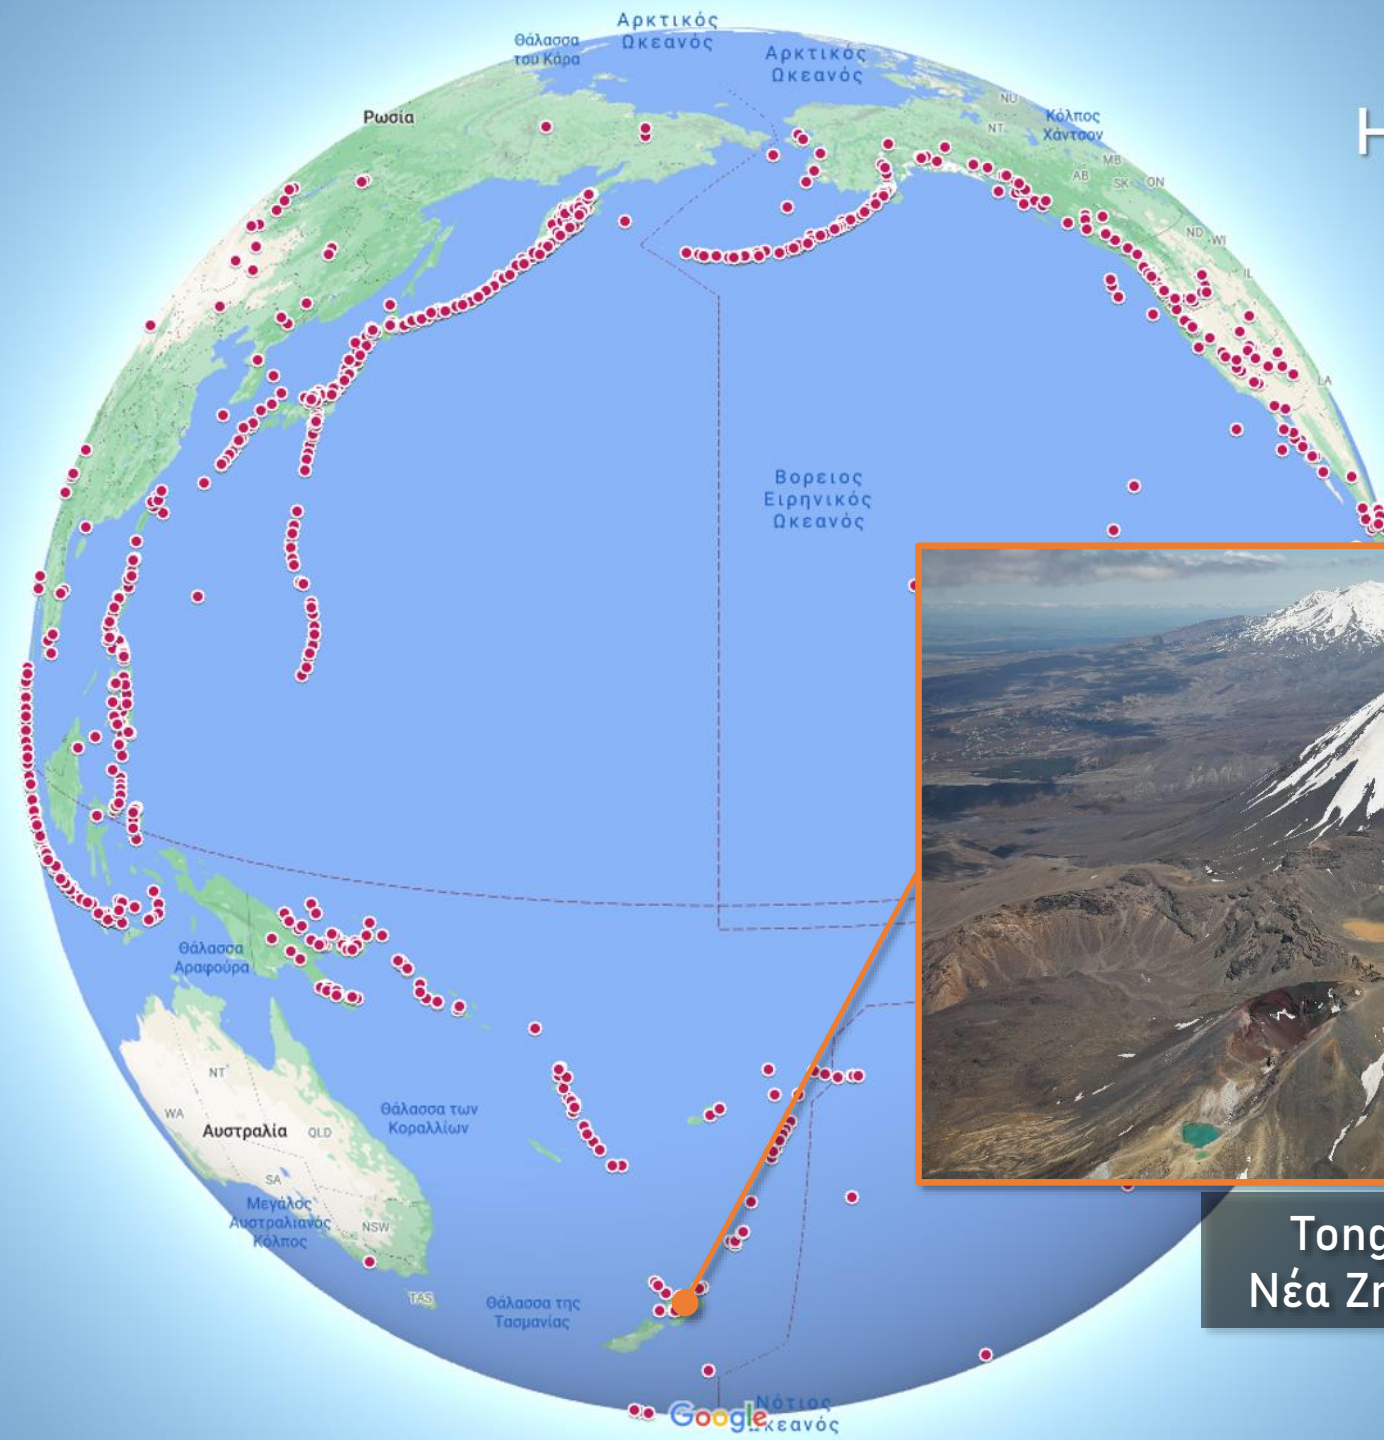

Ινδικός Ωκεανός
Ulawun
Παπούα Νέα Γουινέα

Ηφαίστεια της Γης

Κανachi
Νήσοι Σολομώντα

Ηφαίστεια της Γης

**Ambrym
Βανουάτου**

Ηφαίστεια της Γης

Yasur
Βανουάτου

Ηφαίστεια της Γης

Lake Taupo
Νέα Ζηλανδία

Ηφαίστεια της Γης

Ρουαρεχου
Νέα Ζηλανδία

Ηφαίστεια της Γης

Tarawera
Νέα Ζηλανδία

Ηφαίστεια της Γης

**Τongariro
Νέα Ζηλανδία**

Ηφαίστεια της Γης

White Island
Νέα Ζηλανδία

Ηφαίστεια της Γης

**Κίλαεα
Χαβάν, Η.Π.Α.**

Ηφαίστεια της Γης

Μαuna Loa
Χαβάη, Η.Π.Α.

Ηφαίστεια της Γης

Μαuna Kea
Χαβάη, Η.Π.Α.

Ηφαίστεια της Γης

Sarychev
Κουρίλες νήσι, Ρωσία

Ηφαίστεια της Γης

Raikoke
Κουρίλες νήσι, Ρωσία

Ηφαίστεια της Γης

Alaid
Κουρίλες νήσι, Ρωσία

Ηφαίστεια της Γης

Avachinsky
Καμπσάτκα, Ρωσία

Ηφαίστεια της Γης