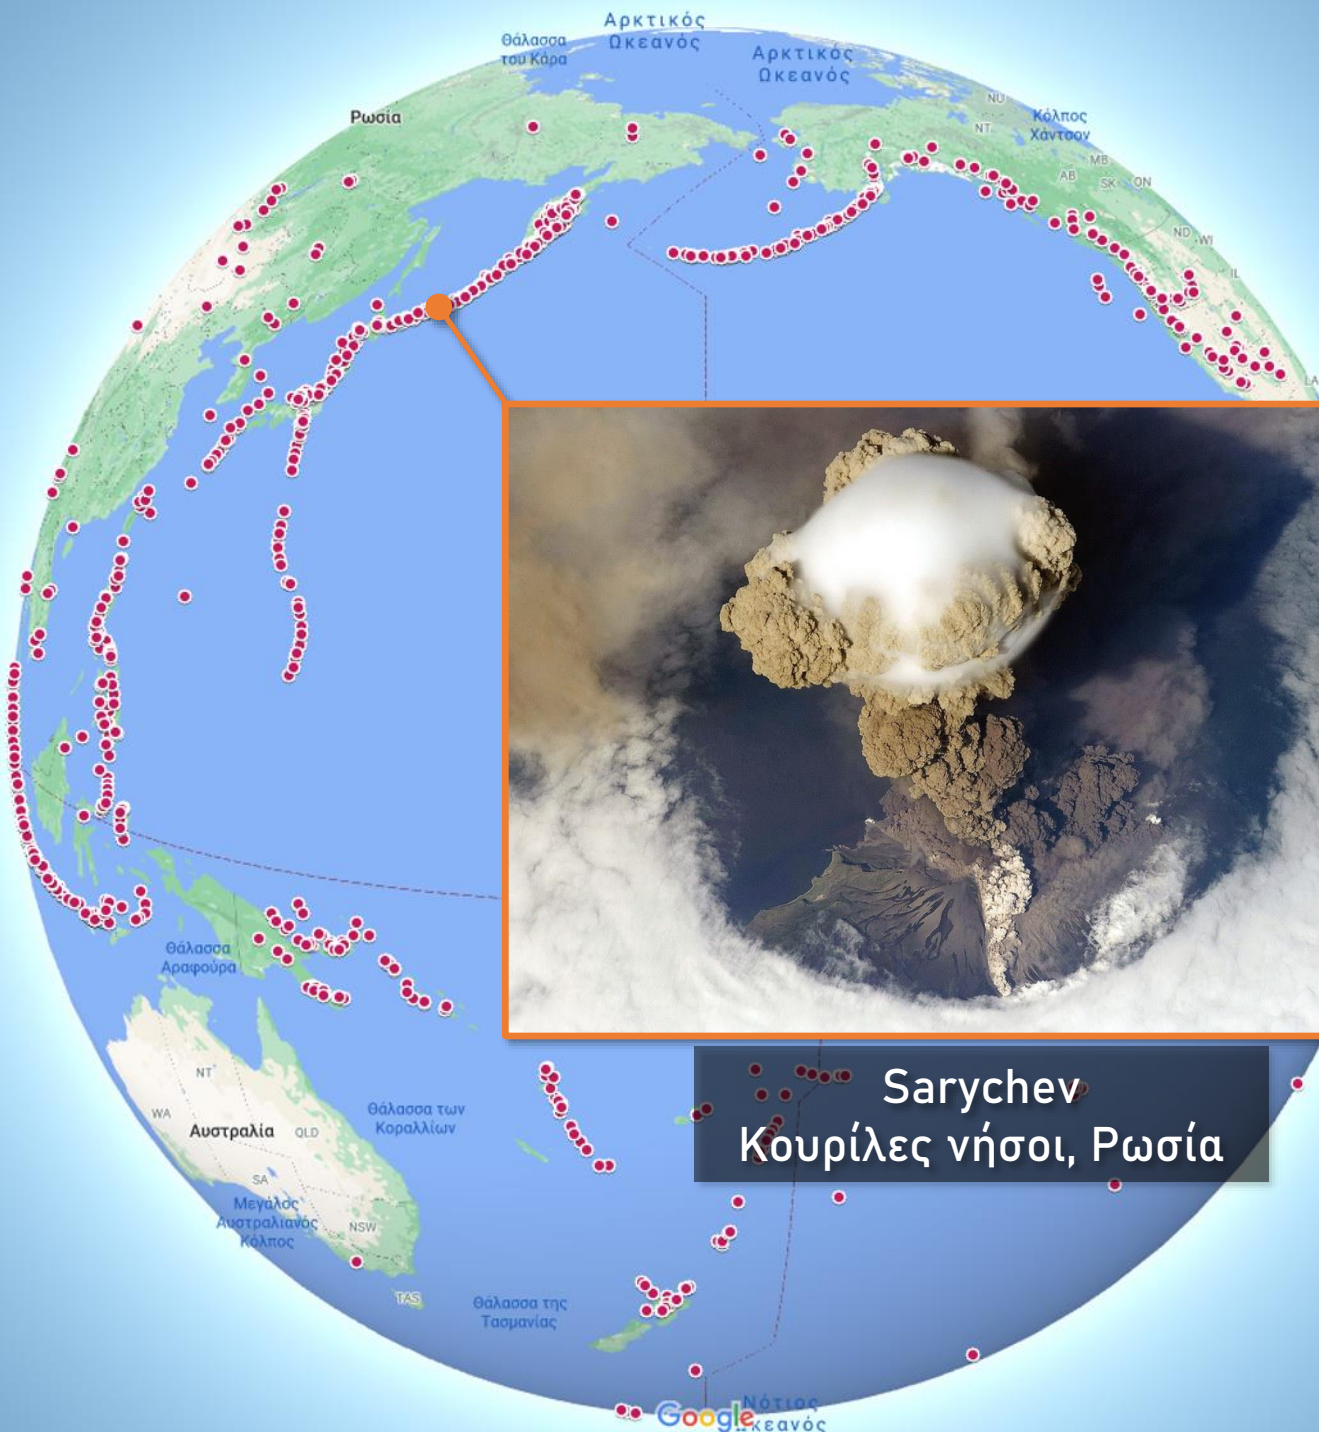

Lake Taupo
Νέα Ζηλανδία

Ηφαίστεια της Γης

Ρουαρεχου
Νέα Ζηλανδία

Ηφαίστεια της Γης

Tarawera
Νέα Ζηλανδία

Ηφαίστεια της Γης

**Τongariro
Νέα Ζηλανδία**

Ηφαίστεια της Γης

White Island
Νέα Ζηλανδία

Ηφαίστεια της Γης

**Κίλαεα
Χαβάν, Η.Π.Α.**

Ηφαίστεια της Γης

Μαuna Loa
Χαβάη, Η.Π.Α.

Ηφαίστεια της Γης

Μαuna Kea
Χαβάη, Η.Π.Α.

Ηφαίστεια της Γης

Sarychev
Κουρίλες νήσι, Ρωσία

Ηφαίστεια της Γης

Raikoke
Κουρίλες νήσι, Ρωσία

Ηφαίστεια της Γης

Alaid
Κουρίλες νήσι, Ρωσία

Ηφαίστεια της Γης

Avachinsky
Καμπσάτκα, Ρωσία

Ηφαίστεια της Γης