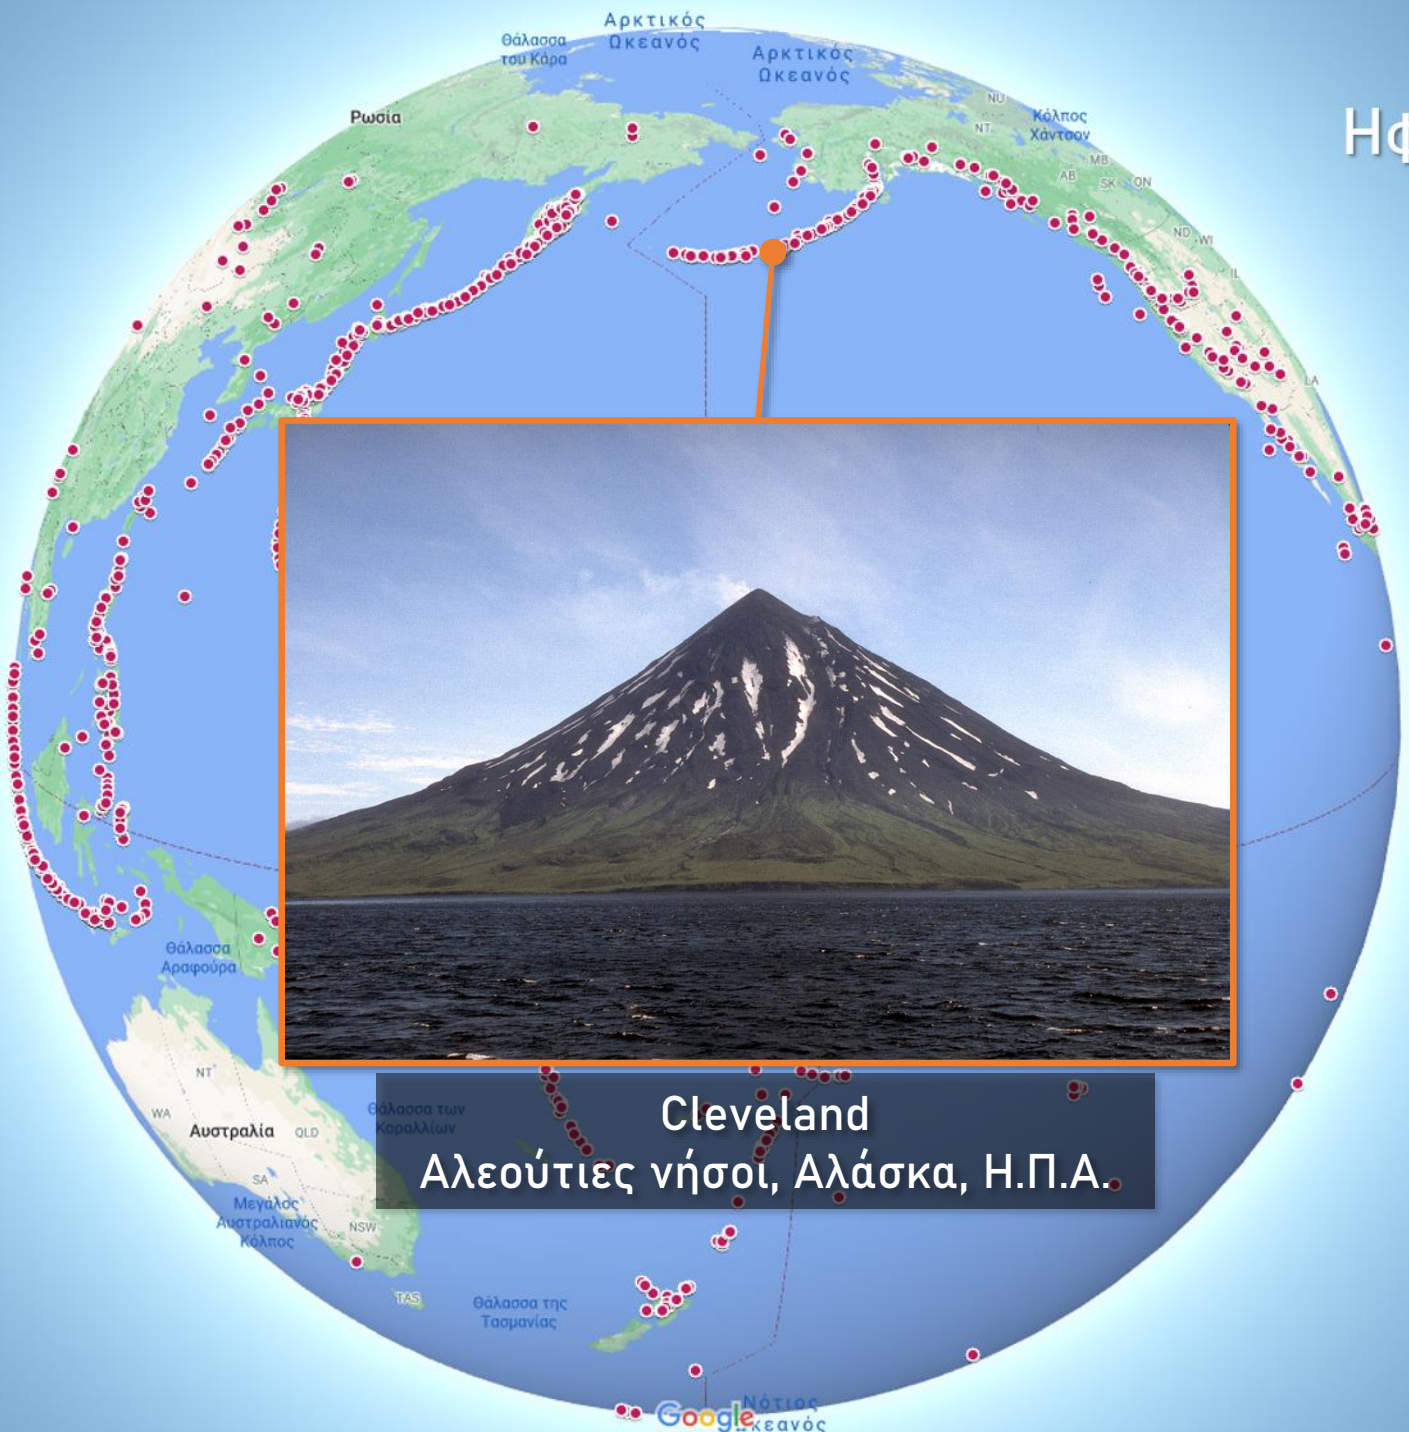

Ηφαίστεια της Γης

Cleveland
Αλεούτιες νήσι, Αλάσκα, Η.Π.Α.