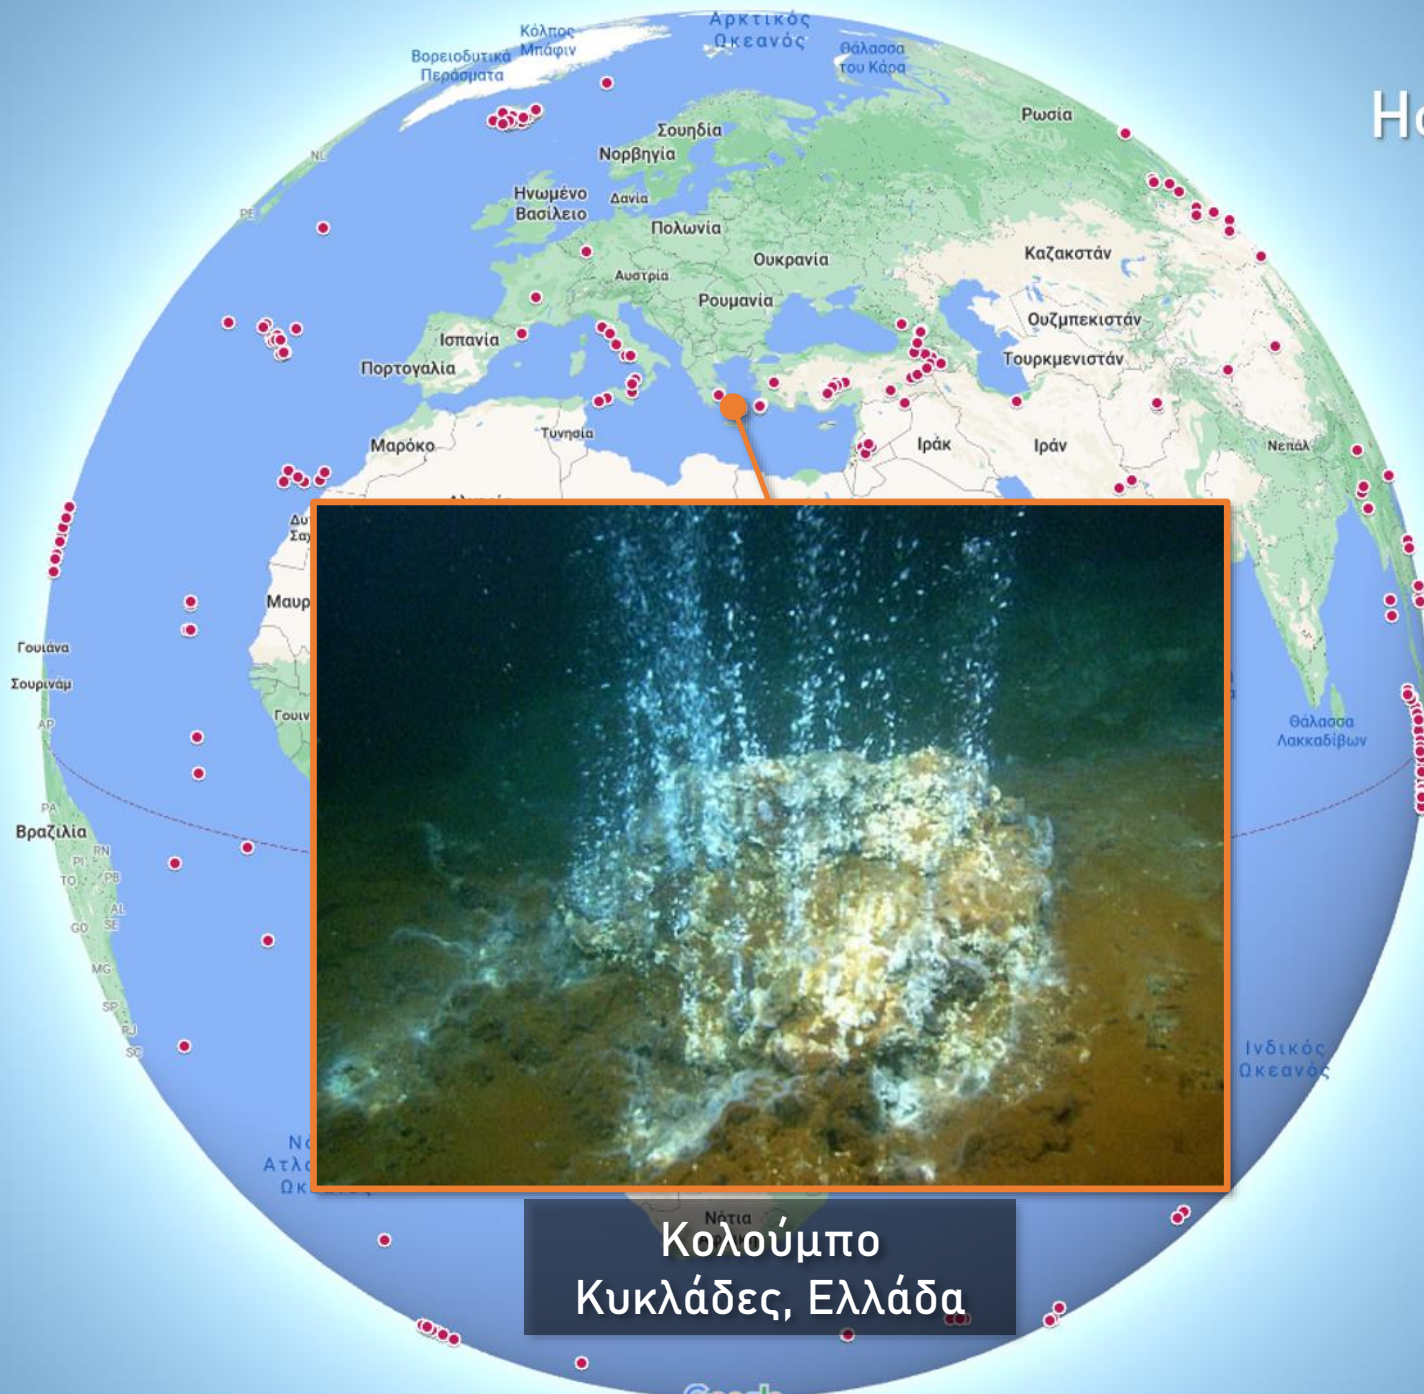

Strokkur geyser
Ισλανδία

Ηφαίστεια της Γης

Surtsey
Ισλανδία

Ηφαίστεια της Γης

Giant's Causeway
Βόρεια Ιρλανδία

Ηφαίστεια της Γης

Staffa
Σκωτία

Ηφαίστεια της Γης

Pico
Azores, Πορτογαλία

Ηφαίστεια της Γης

La Palma
Κανάριες νήσοι, Ισπανία

Ηφαίστεια της Γης

Teide
Κανάριες νήσοι, Ισπανία

Ηφαίστεια της Γης

Αίτνα
Σικελία, Ιταλία

Ηφαίστεια της Γης

Στρομβολι
Αιολίδες νήσοι, Ιταλία

Ηφαίστεια της Γης

Βουλκάνο
Αιολίδες νήσοι, Ιταλία

Ηφαίστεια της Γης

Ηφαίστεια της Γης

Φλεγραία πεδιά
Ιταλία

Ηφαίστεια της Γης

Μήλος
Κυκλάδες, Ελλάδα

Ηφαίστεια της Γης

Σαντορίνη
Κυκλάδες, Ελλάδα

Ηφαίστεια της Γης

Νήτια
Κολούμπο
Κυκλάδες, Ελλάδα

Ηφαίστεια της Γης

**Νίσυρος
Κυκλάδες, Ελλάδα**

Ηφαίστεια της Γης

Ηφαίστεια της Γης