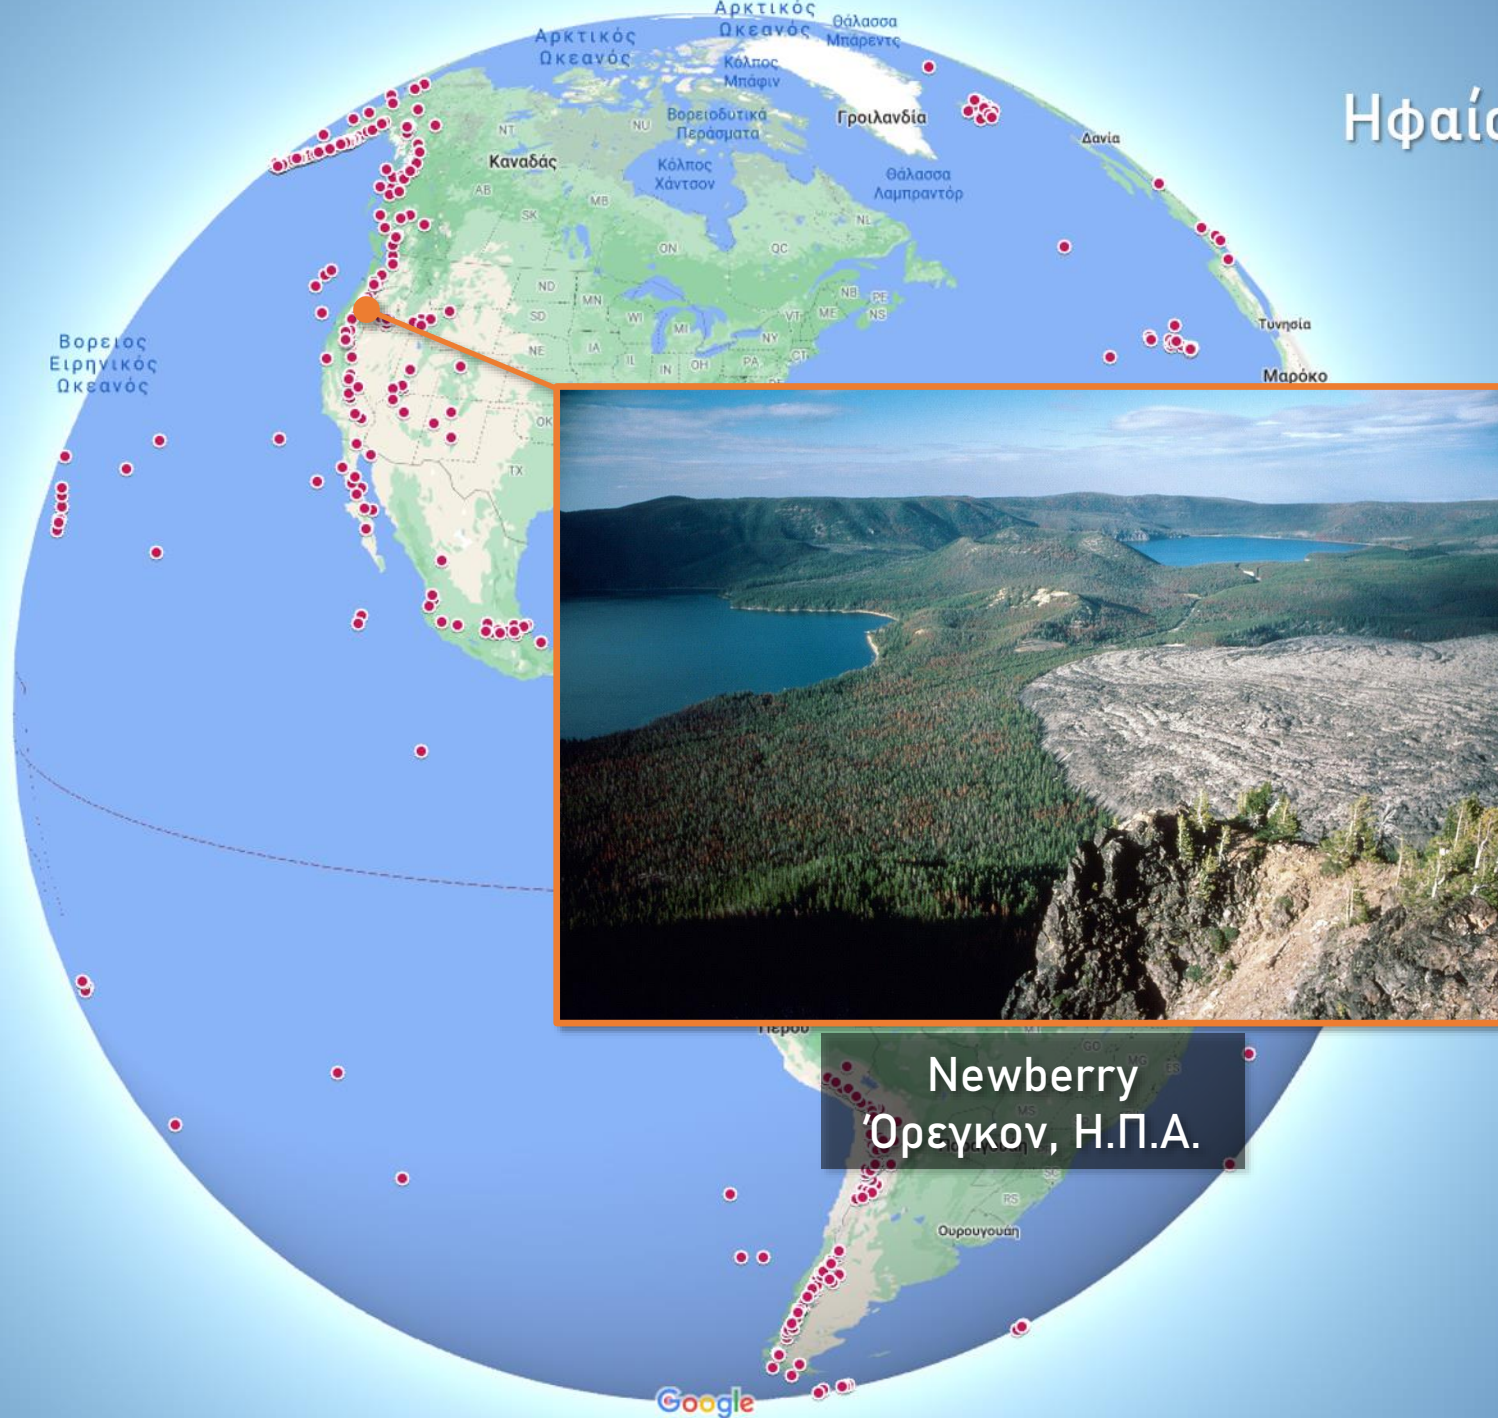

Ηφαίστεια της Γης

**Νοναρυπα
Αλάσκα, Η.Π.Α.**

Ηφαίστεια της Γης

Augustine
Αλάσκα, Η.Π.Α.

Ηφαίστεια της Γης

Ηφαίστεια της Γης

Spurr
Αλάσκα, Η.Π.Α.

Ηφαίστεια της Γης

Douglas
Αλάσκα, Η.Π.Α.

Ηφαίστεια της Γης

Rainier
Ουάσινγκτον, Η.Π.Α.

Ηφαίστεια της Γης

Αγία Ελένη
Ουάσινγκτον, Η.Π.Α.

Ηφαίστεια της Γης

Βασαλτικά καλύμματα Columbia River
Όρεγκον, Η.Π.Α.

Ηφαίστεια της Γης

Newberry
Όρεγκον, Η.Π.Α.

Ηφαίστεια της Γης

Crater Lake
Όρεγκον, Η.Π.Α.

Ηφαίστεια της Γης

Ηφαίστεια της Γης

Devils Tower
Ουαϊόμινγκ, Η.Π.Α.

Ηφαίστεια της Γης

Lassen Peak
• Καλιφόρνια, Η.Π.Α.

Ηφαίστεια της Γης

Ηφαίστεια της Γης

Mammoth
Καλιφόρνια, Η.Π.Α.

Ηφαίστεια της Γης

Valles Caldera
Νέο Μεξικό, Η.Π.Α.

Ηφαίστεια της Γης

Colima
Μεξικό

Ηφαίστεια της Γης