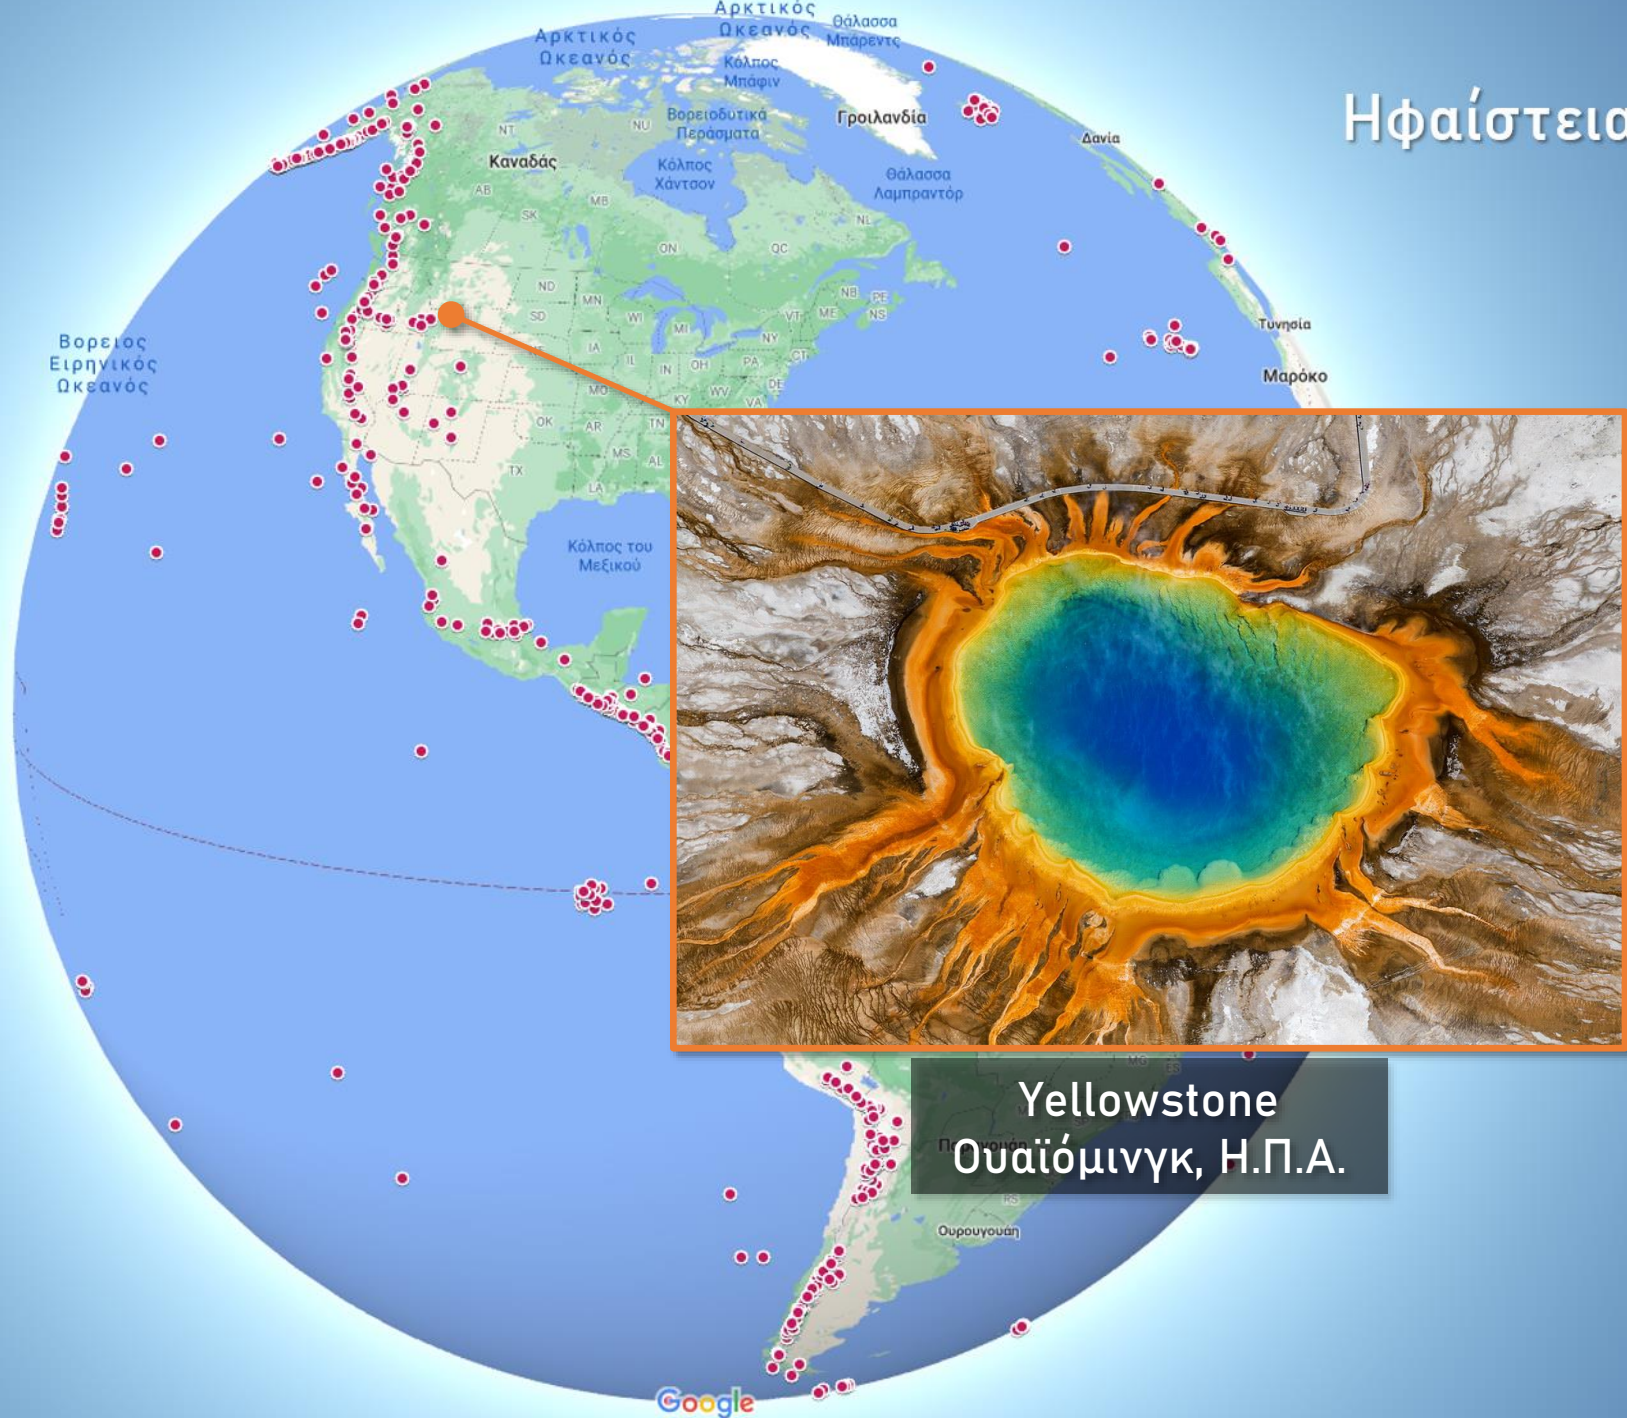

Ηφαίστεια της Γης

**Νοναρυπα
Αλάσκα, Η.Π.Α.**

Ηφαίστεια της Γης

Augustine
Αλάσκα, Η.Π.Α.

Ηφαίστεια της Γης

Ηφαίστεια της Γης

Spurr
Αλάσκα, Η.Π.Α.

Ηφαίστεια της Γης

Douglas
Αλάσκα, Η.Π.Α.

Ηφαίστεια της Γης

Rainier
Ουάσινγκτον, Η.Π.Α.

Ηφαίστεια της Γης

Αγία Ελένη
Ουάσινγκτον, Η.Π.Α.

Ηφαίστεια της Γης

Βασαλτικά καλύμματα Columbia River
Όρεγκον, Η.Π.Α.

Ηφαίστεια της Γης

Newberry
Όρεγκον, Η.Π.Α.

Ηφαίστεια της Γης

Crater Lake
Όρεγκον, Η.Π.Α.

Ηφαίστεια της Γης

Ηφαίστεια της Γης

Devils Tower
Ουαϊόμινγκ, Η.Π.Α.

Ηφαίστεια της Γης

Lassen Peak
• Καλιφόρνια, Η.Π.Α.

Ηφαίστεια της Γης

Ηφαίστεια της Γης

Mammoth
Καλιφόρνια, Η.Π.Α.

Ηφαίστεια της Γης

Valles Caldera
Νέο Μεξικό, Η.Π.Α.

Ηφαίστεια της Γης

Colima
Μεξικό

Ηφαίστεια της Γης