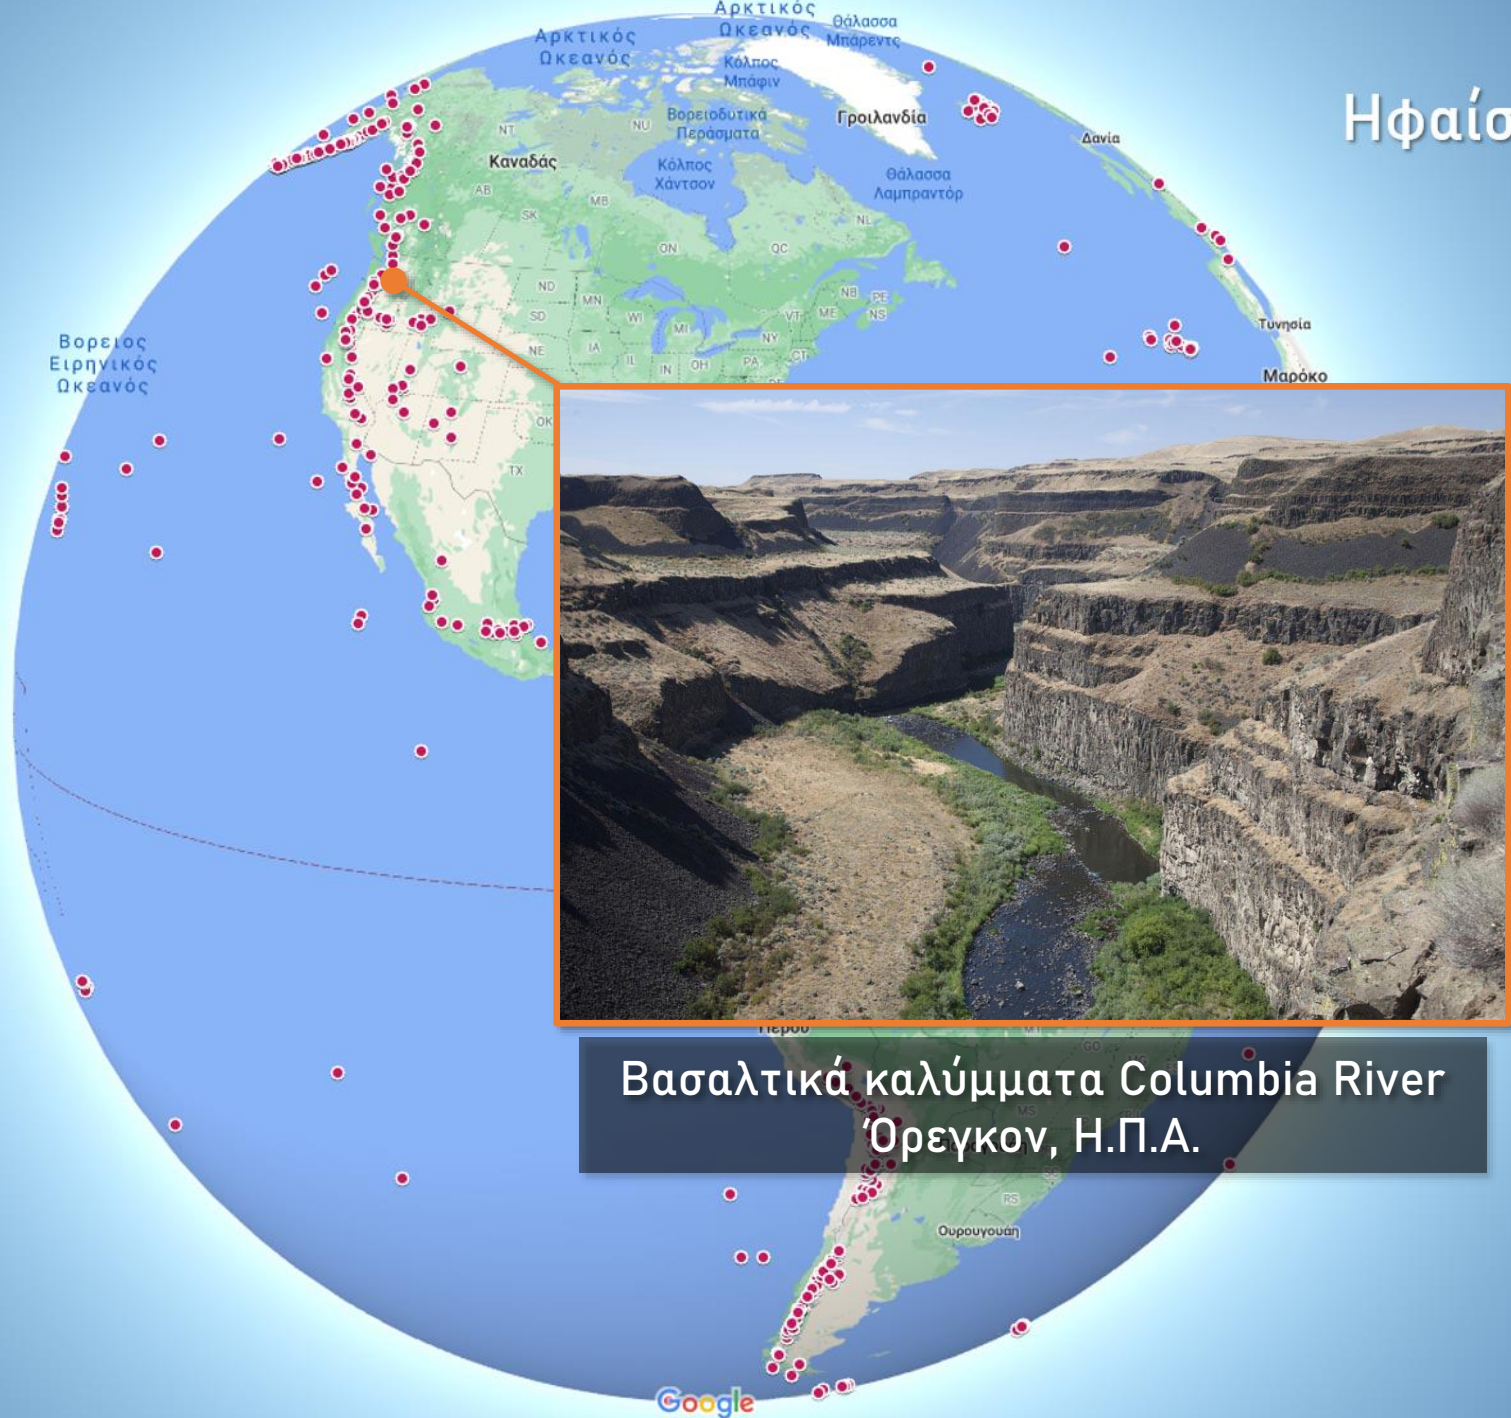

Ηφαίστεια της Γης

**Νοναρυπα
Αλάσκα, Η.Π.Α.**

Ηφαίστεια της Γης

Augustine
Αλάσκα, Η.Π.Α.

Ηφαίστεια της Γης

Ηφαίστεια της Γης

Spurr
Αλάσκα, Η.Π.Α.

Ηφαίστεια της Γης

Douglas
Αλάσκα, Η.Π.Α.

Ηφαίστεια της Γης

Rainier
Ουάσινγκτον, Η.Π.Α.

Ηφαίστεια της Γης

Αγία Ελένη
Ουάσινγκτον, Η.Π.Α.

Ηφαίστεια της Γης

Βασαλτικά καλύμματα Columbia River
Όρεγκον, Η.Π.Α.

Ηφαίστεια της Γης

Newberry
Όρεγκον, Η.Π.Α.

Ηφαίστεια της Γης

Crater Lake
Όρεγκον, Η.Π.Α.

Ηφαίστεια της Γης

Ηφαίστεια της Γης

Devils Tower
Ουαϊόμινγκ, Η.Π.Α.

Ηφαίστεια της Γης

Lassen Peak
• Καλιφόρνια, Η.Π.Α.

Ηφαίστεια της Γης

Ηφαίστεια της Γης

Mammoth
Καλιφόρνια, Η.Π.Α.

Ηφαίστεια της Γης

Valles Caldera
Νέο Μεξικό, Η.Π.Α.

Ηφαίστεια της Γης

Colima
Μεξικό

Ηφαίστεια της Γης