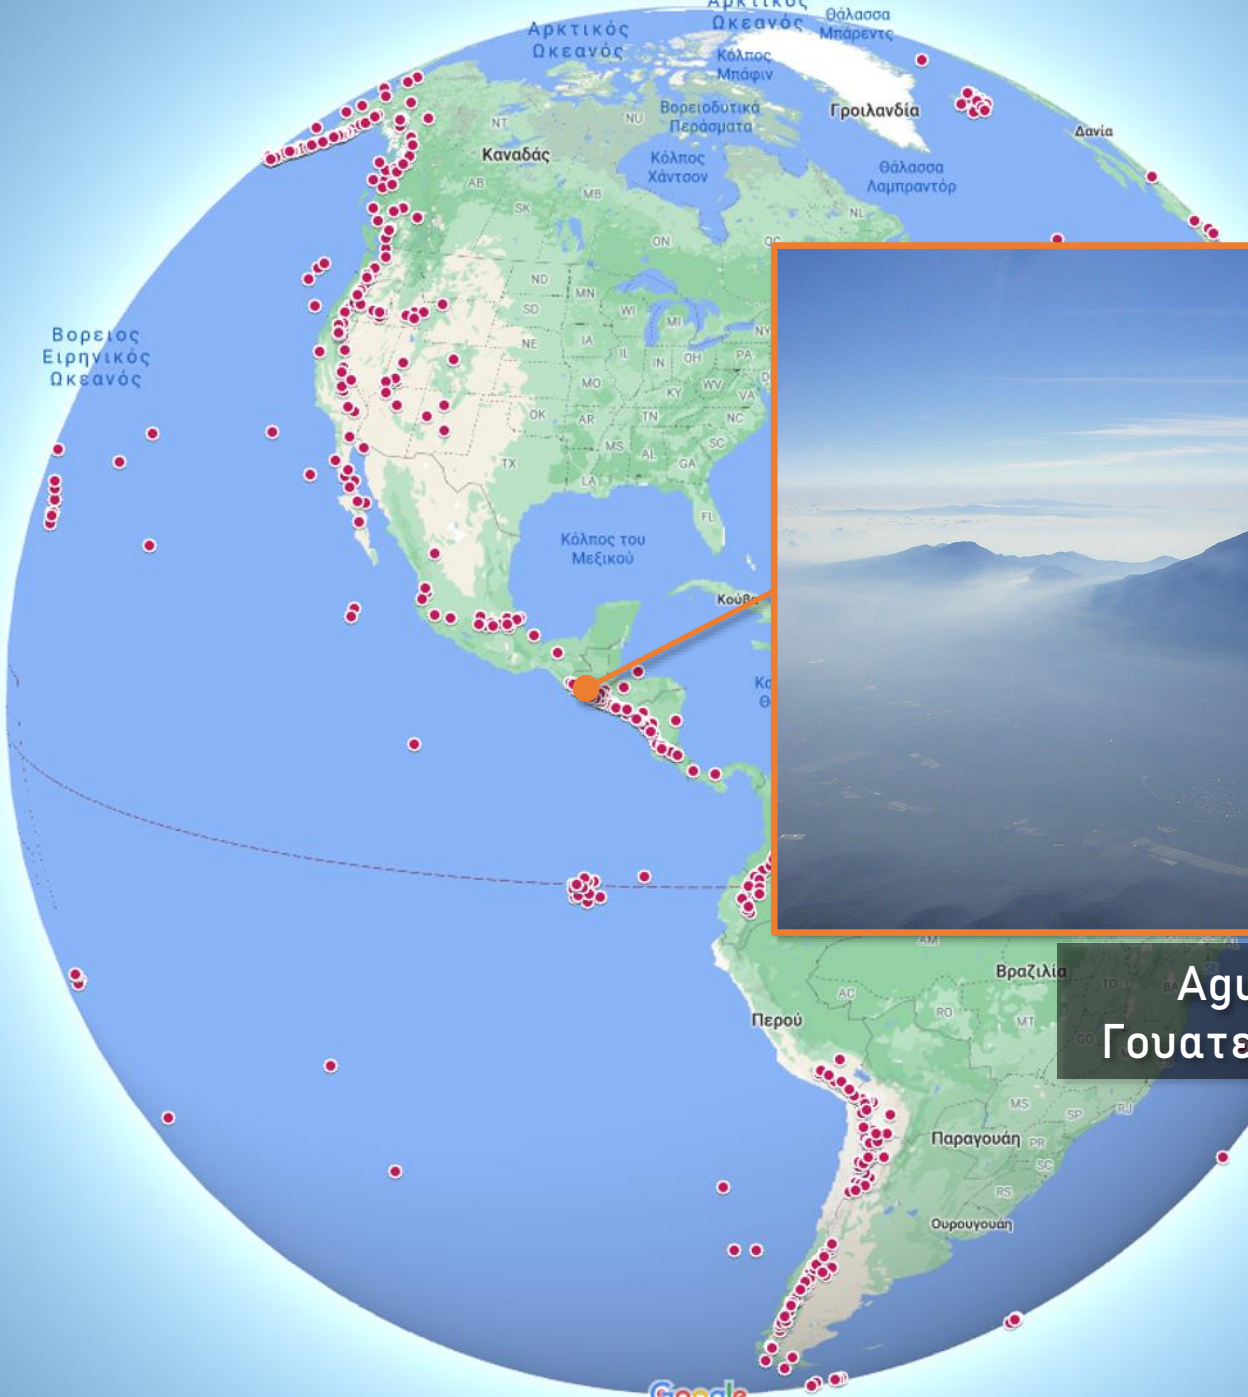

Newberry
Όρεγκον, Η.Π.Α.

Ηφαίστεια της Γης

Crater Lake
Όρεγκον, Η.Π.Α.

Ηφαίστεια της Γης

Ηφαίστεια της Γης

Devils Tower
Ουαϊόμινγκ, Η.Π.Α.

Ηφαίστεια της Γης

Lassen Peak
• Καλιφόρνια, Η.Π.Α.

Ηφαίστεια της Γης

Ηφαίστεια της Γης

Mammoth
Καλιφόρνια, Η.Π.Α.

Ηφαίστεια της Γης

Valles Caldera
Νέο Μεξικό, Η.Π.Α.

Ηφαίστεια της Γης

Colima
Μεξικό

Ηφαίστεια της Γης

Parícutin
Μεξικό

Ηφαίστεια της Γης

Ποποκατέπετλ
Μεξικό

Ηφαίστεια της Γης

El Chichón
Μεξικό

Ηφαίστεια της Γης

Santa Maria (Santiaguito)
Γουατεμάλα

Ηφαίστεια της Γης