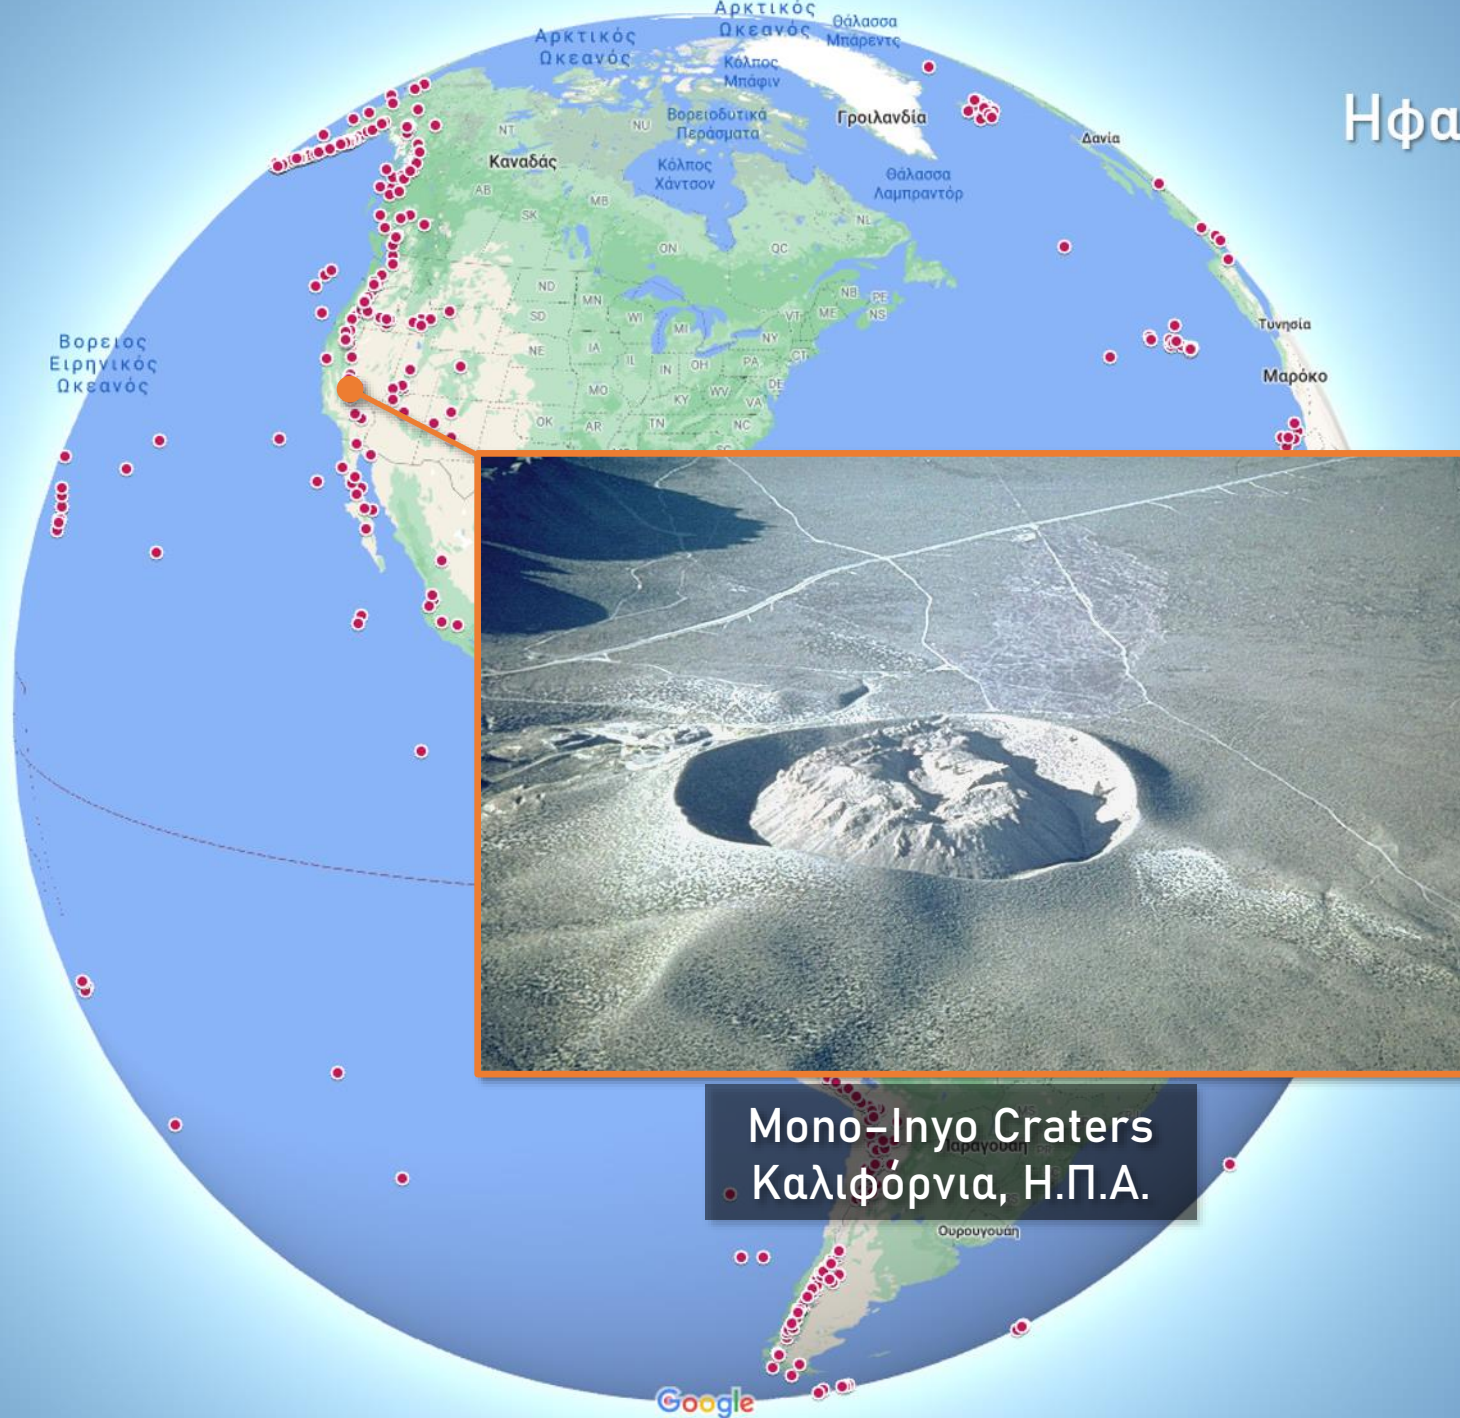

Douglas
Αλάσκα, Η.Π.Α.

Ηφαίστεια της Γης

Rainier
Ουάσινγκτον, Η.Π.Α.

Ηφαίστεια της Γης

Αγία Ελένη
Ουάσινγκτον, Η.Π.Α.

Ηφαίστεια της Γης

Βασαλτικά καλύμματα Columbia River
Όρεγκον, Η.Π.Α.

Ηφαίστεια της Γης

Newberry
Όρεγκον, Η.Π.Α.

Ηφαίστεια της Γης

Crater Lake
Όρεγκον, Η.Π.Α.

Ηφαίστεια της Γης

Ηφαίστεια της Γης

Devils Tower
Ουαϊόμινγκ, Η.Π.Α.

Ηφαίστεια της Γης

Lassen Peak
• Καλιφόρνια, Η.Π.Α.

Ηφαίστεια της Γης

Ηφαίστεια της Γης

Mammoth
Καλιφόρνια, Η.Π.Α.

Ηφαίστεια της Γης

Valles Caldera
Νέο Μεξικό, Η.Π.Α.

Ηφαίστεια της Γης

Colima
Μεξικό

Ηφαίστεια της Γης

Parícutin
Μεξικό

Ηφαίστεια της Γης

Ποποκατέπετλ
Μεξικό

Ηφαίστεια της Γης

El Chichón
Μεξικό

Ηφαίστεια της Γης

Santa Maria (Santiaguito)
Γουατεμάλα

Ηφαίστεια της Γης