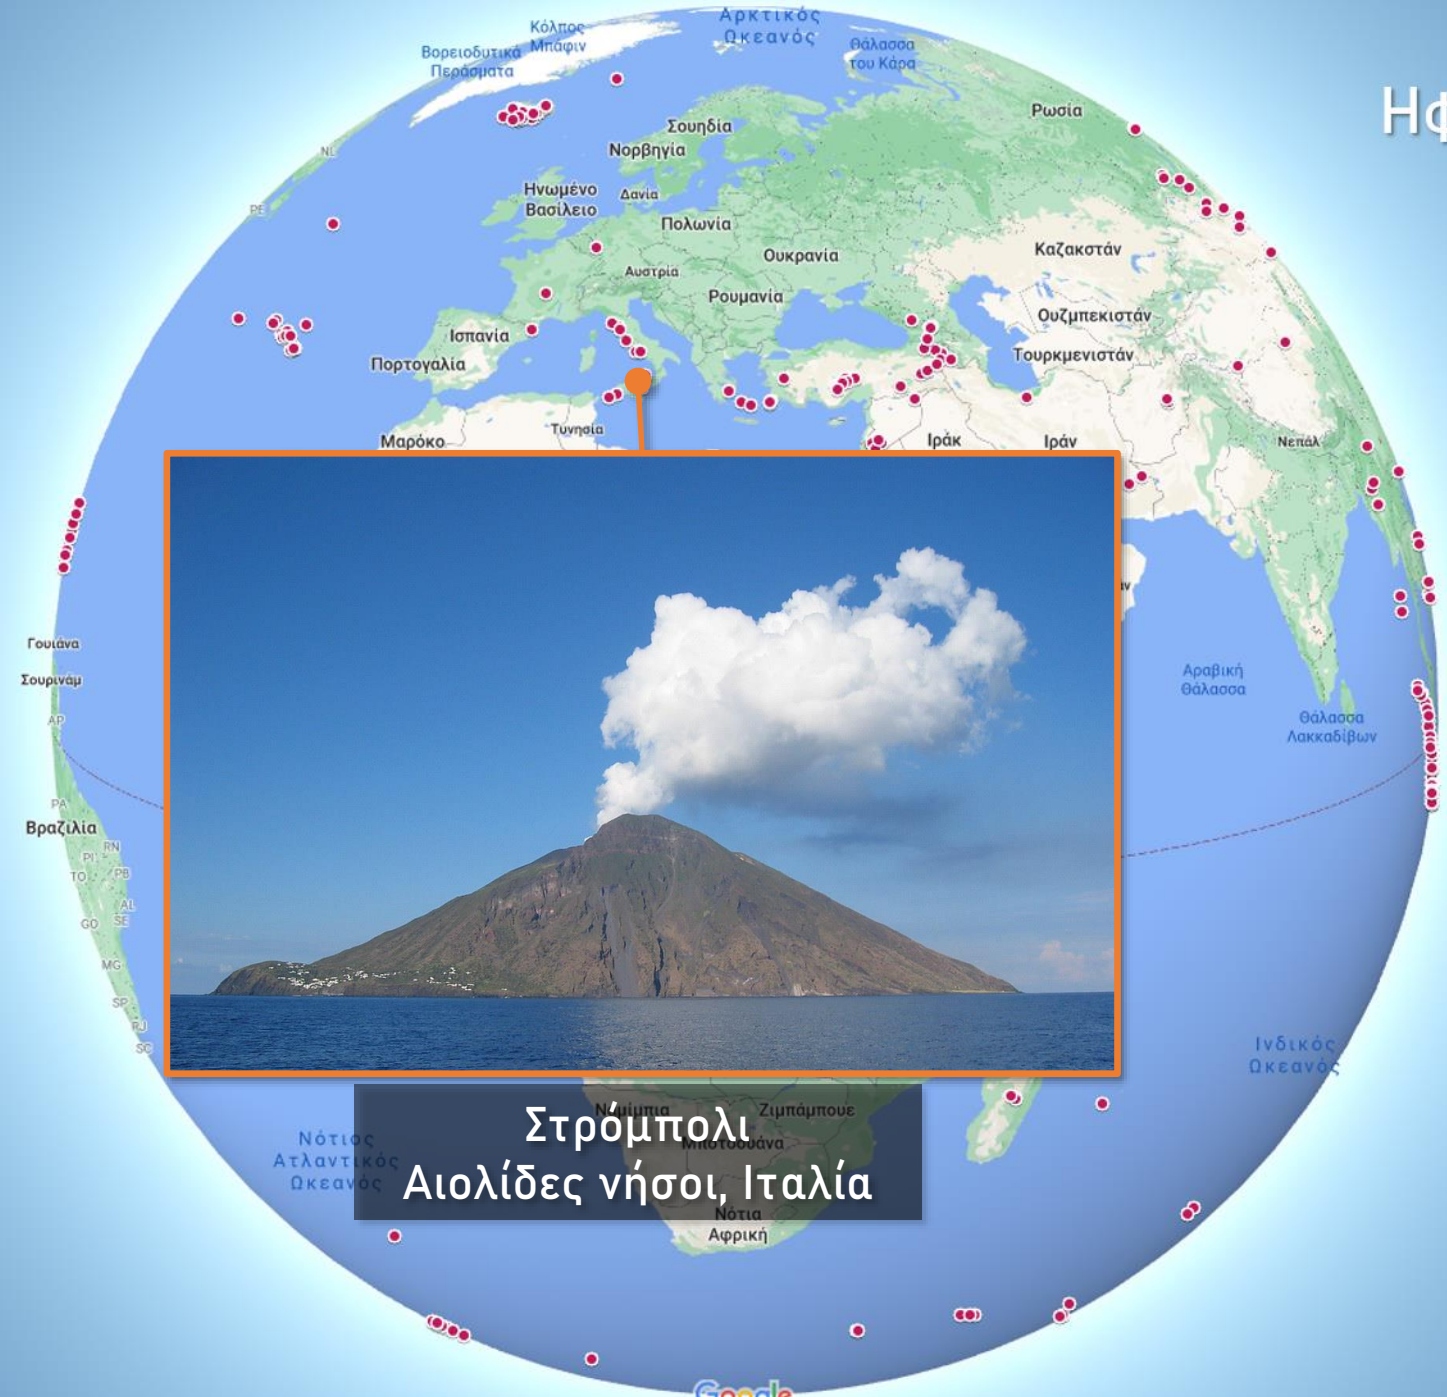

Strokkur geyser
Ισλανδία

Ηφαίστεια της Γης

Surtsey
Ισλανδία

Ηφαίστεια της Γης

Giant's Causeway
Βόρεια Ιρλανδία

Ηφαίστεια της Γης

Staffa
Σκωτία

Ηφαίστεια της Γης

Pico
Azores, Πορτογαλία

Ηφαίστεια της Γης

La Palma
Κανάριες νήσοι, Ισπανία

Ηφαίστεια της Γης

Teide
Κανάριες νήσοι, Ισπανία

Ηφαίστεια της Γης

Αίτνα
Σικελία, Ιταλία

Ηφαίστεια της Γης