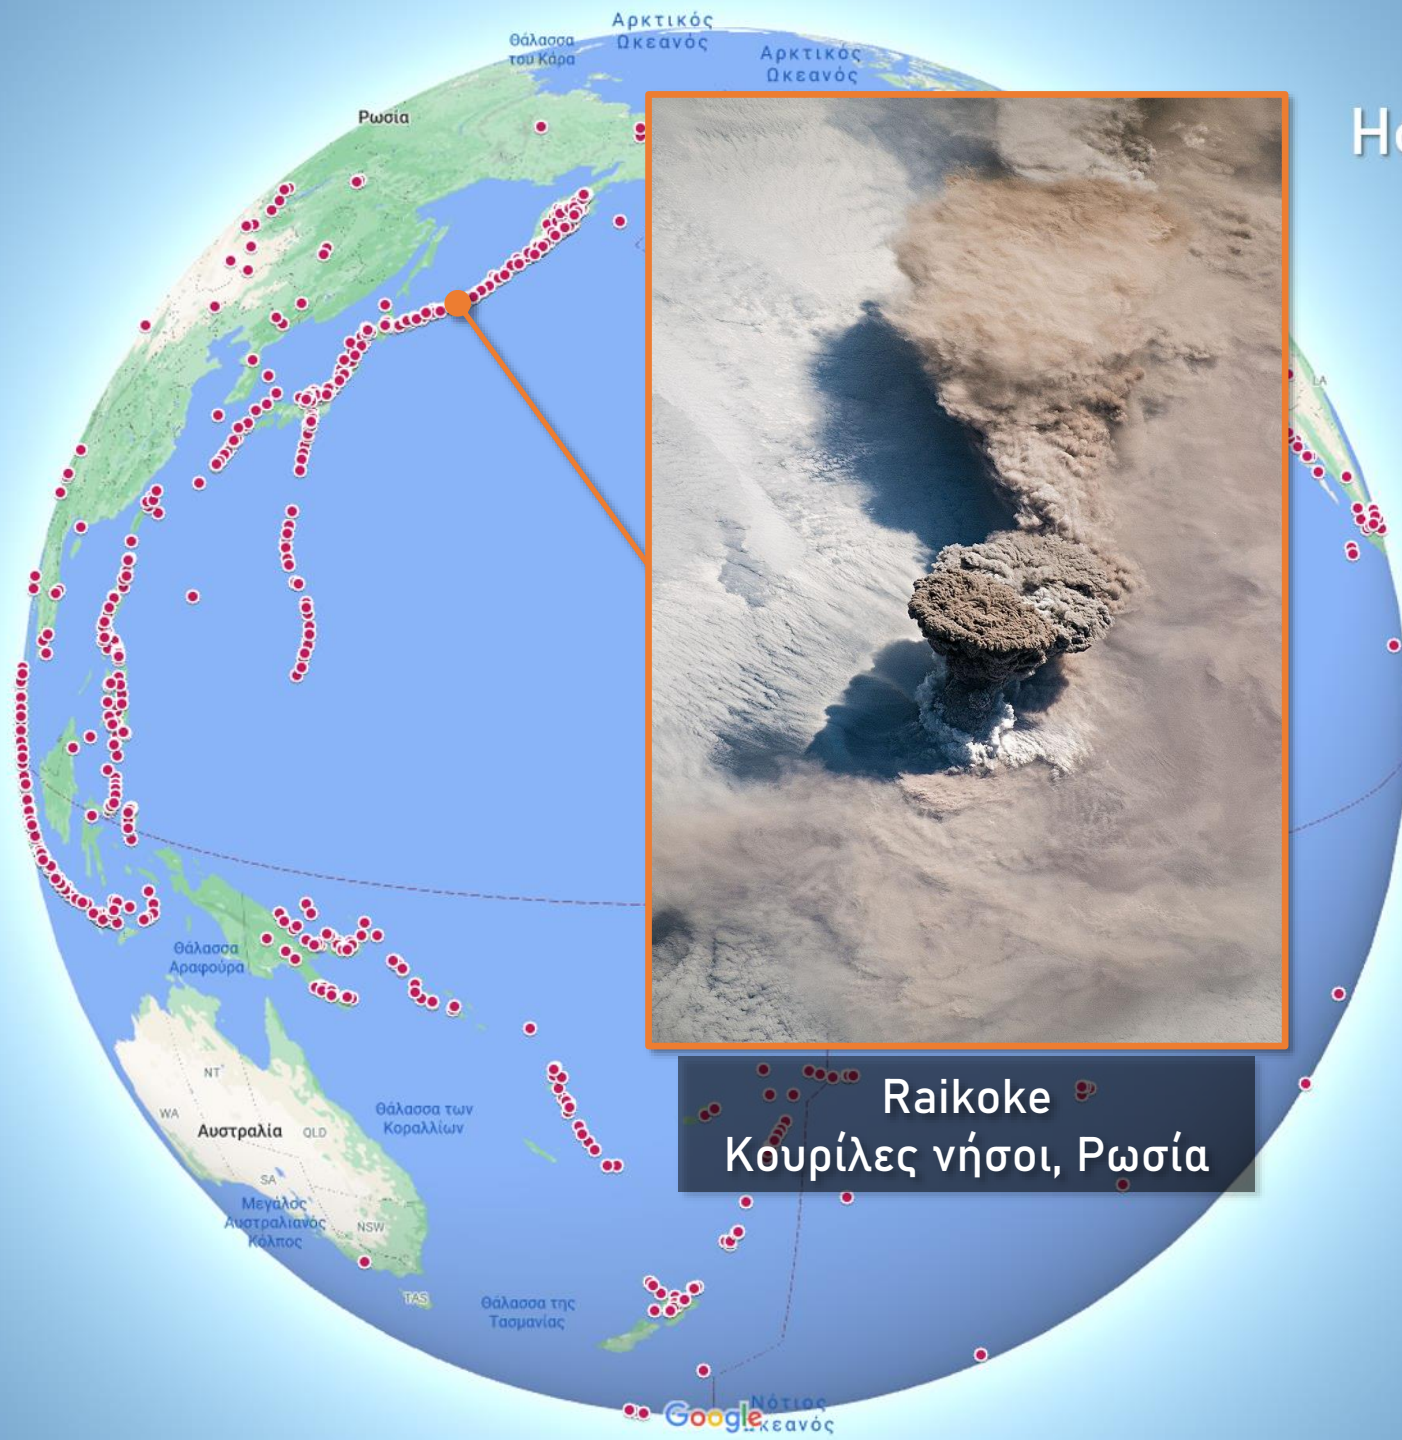

Lake Taupo
Νέα Ζηλανδία

Ηφαίστεια της Γης

Ρουαρεχου
Νέα Ζηλανδία

Ηφαίστεια της Γης

Tarawera
Νέα Ζηλανδία

Ηφαίστεια της Γης

**Τongariro
Νέα Ζηλανδία**

Ηφαίστεια της Γης

White Island
Νέα Ζηλανδία

Ηφαίστεια της Γης

**Κίλαεα
Χαβάν, Η.Π.Α.**

Ηφαίστεια της Γης

Μαuna Loa
Χαβάη, Η.Π.Α.

Ηφαίστεια της Γης

Μαuna Kea
Χαβάη, Η.Π.Α.

Ηφαίστεια της Γης

Sarychev
Κουρίλες νήσι, Ρωσία

Ηφαίστεια της Γης

Raikoke
Κουρίλες νήσι, Ρωσία

Ηφαίστεια της Γης

Alaid
Κουρίλες νήσι, Ρωσία

Ηφαίστεια της Γης

Avachinsky
Καμπσάτκα, Ρωσία

Ηφαίστεια της Γης